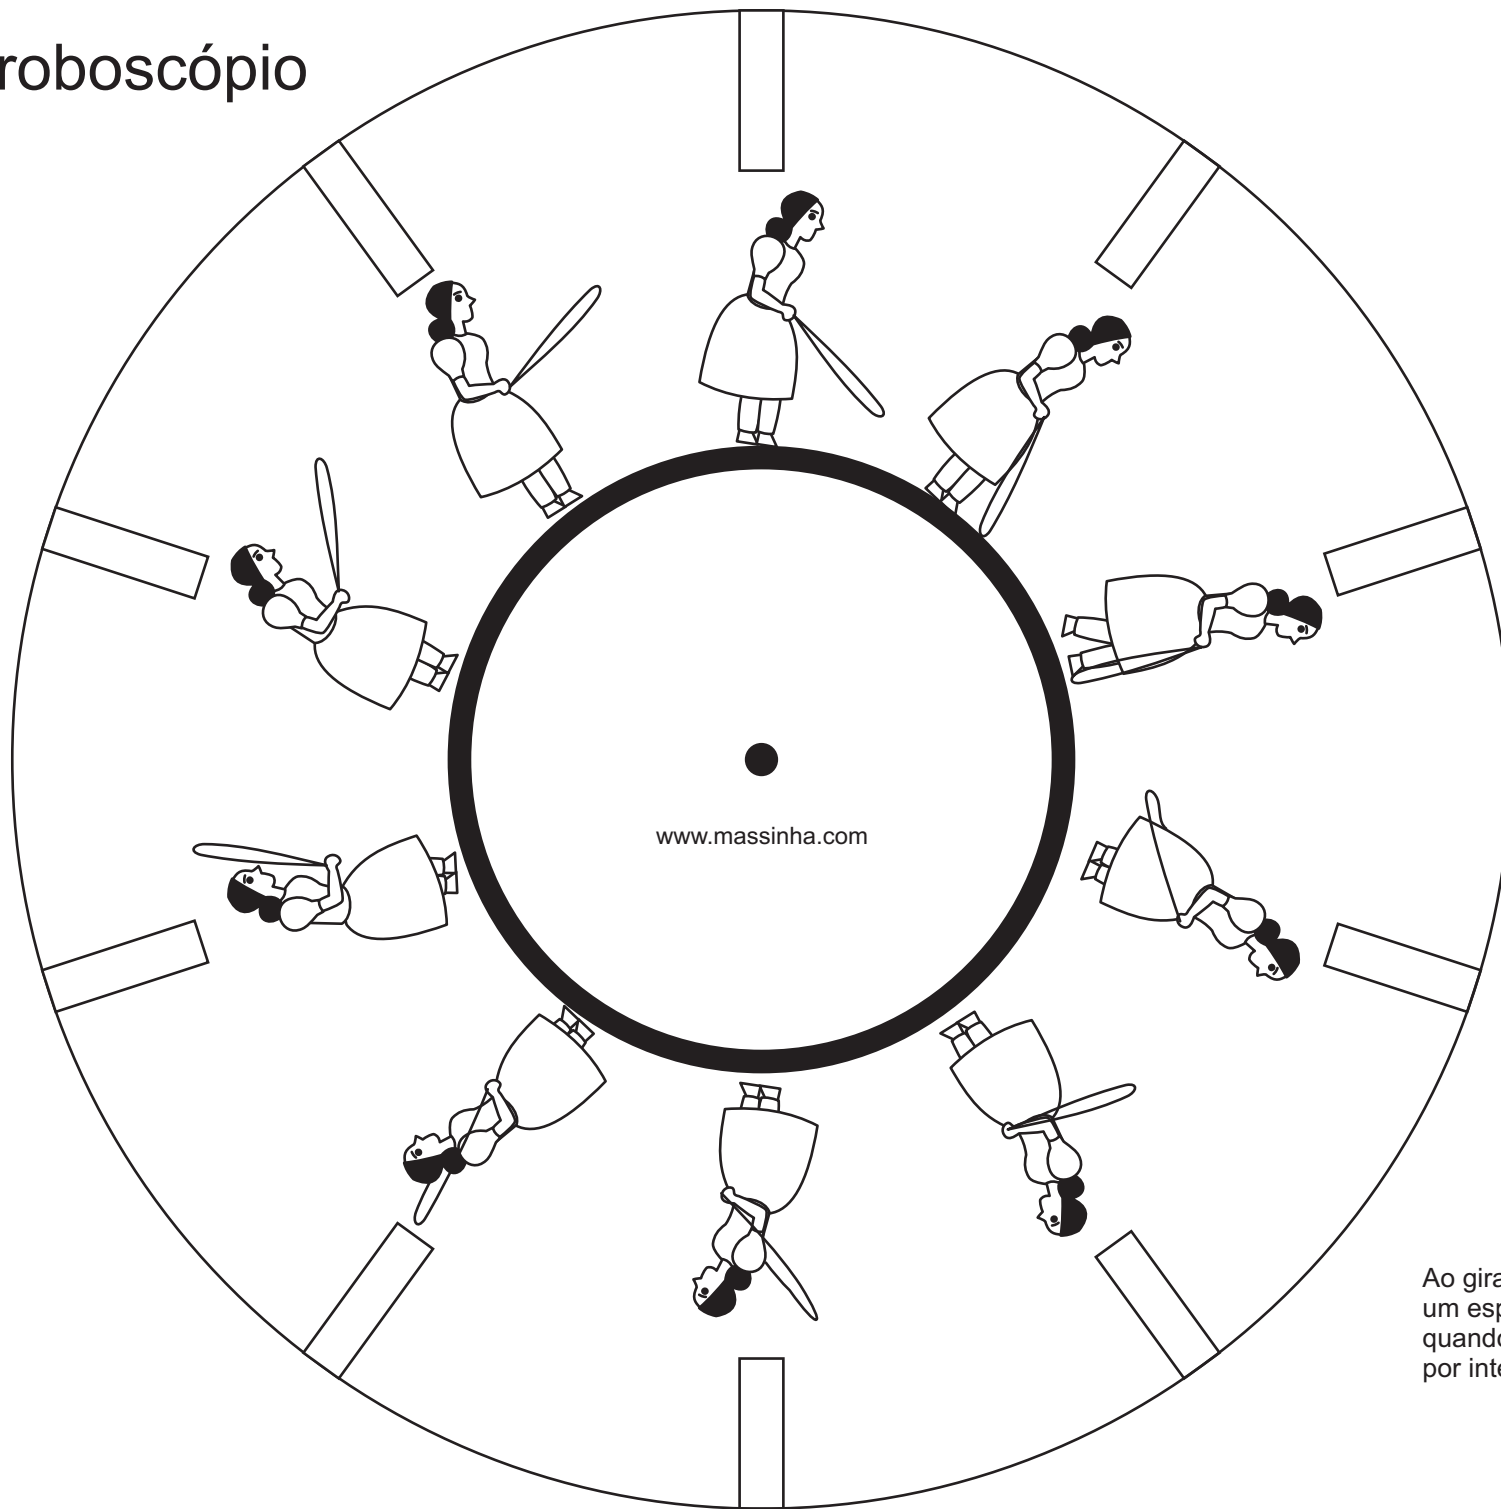

Estroboscópio

Ao girar o Estroboscópio em frente a um espelho, o espectador percebe o movimento quando olha para a imagem refletida por intermédio dos furos no disco.

Estroboscópio

Desenhe suas próprias imagens
imediatamente abaixo das janelas
e monte sua própria animação
pré-cinema.